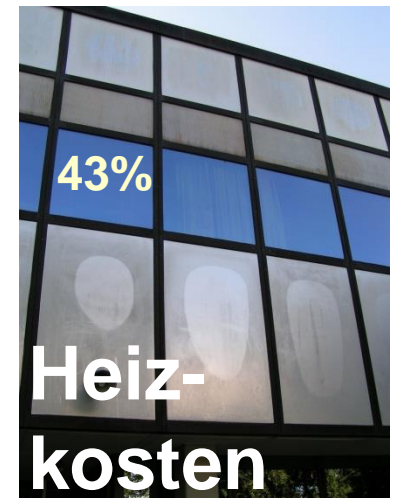

Kreisberufsschulzentrum Biberach Energiekonzept

**Fenster
70.000 €/a**