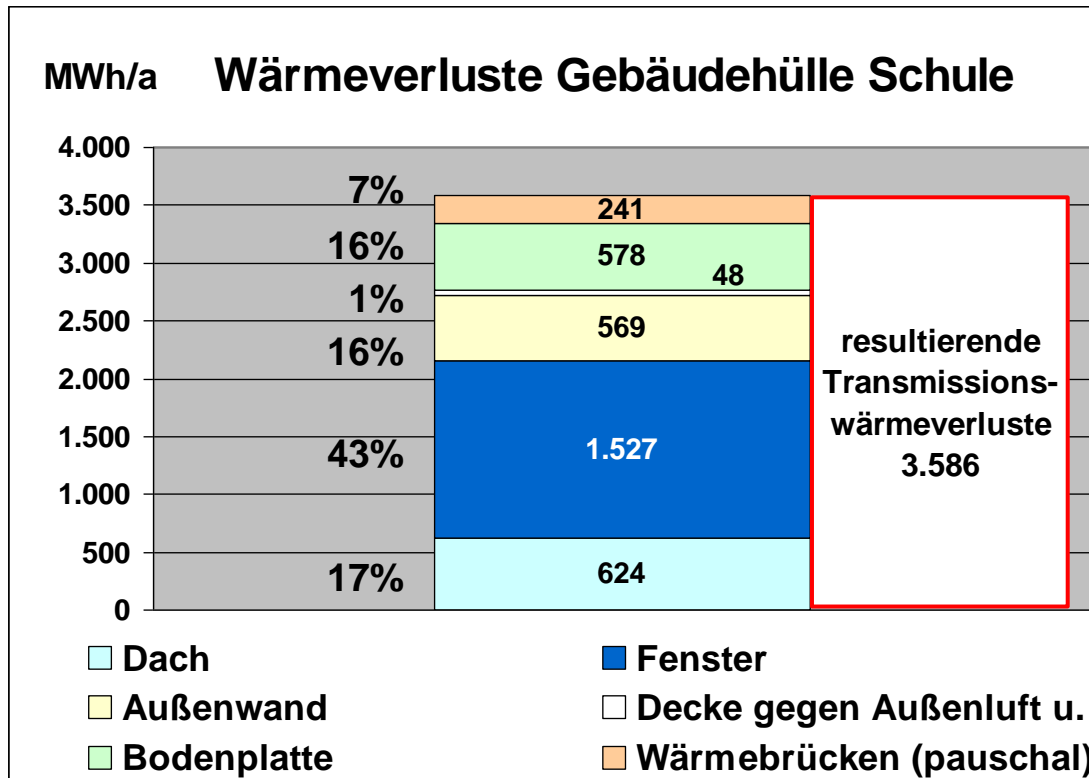

Kreisberufsschulzentrum Biberach Energiekonzept

- Liegenschaftsbezogenes Energiekonzept
- Fläche 43.000 m²
- Baujahr 1970
- Aufnahme Istzustand
- Schwachstellenanalyse Gebäudehülle + Technik
- **Unsere Leistungen:**
 - Energiekonzept
 - Ratsvorlage
 - Vorentwurfsplanung

Kreisberufsschulzentrum Biberach Energiekonzept

**Fenster
70.000 €/a**

Kreisberufsschulzentrum Biberach Vorentwurfsplanung

Wärmebedarf zukünftig