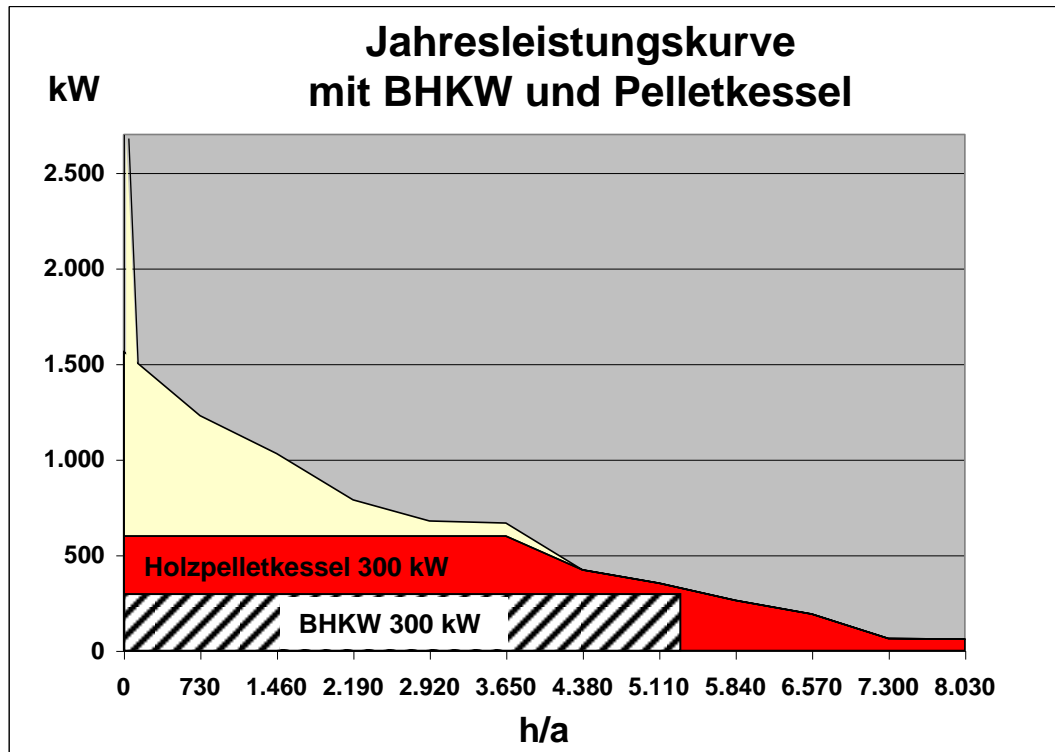

Kreisberufsschulzentrum Biberach Energiekonzept

- Liegenschaftsbezogenes Energiekonzept
- Fläche 43.000 m²
- Baujahr 1970
- Aufnahme Istzustand
- Schwachstellenanalyse Gebäudehülle + Technik
- **Unsere Leistungen:**
 - Energiekonzept
 - Ratsvorlage
 - Vorentwurfsplanung

Kreisberufsschulzentrum Biberach Energiekonzept

**Fenster
70.000 €/a**

Kreisberufsschulzentrum Biberach Vorentwurfsplanung

Wärmebedarf zukünftig